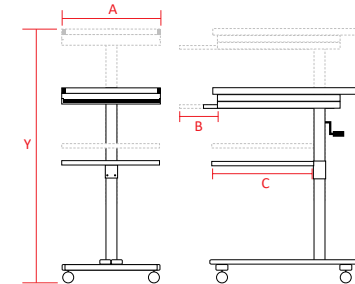

Mikro olarak ayarlanabilir ana raf ve iki adet mikro ayarlanabilir yan rafa sahip Tepegöz standı. İki adeti kilitlenebilir dört adet tekerlek ile donatılmıştır.

Teknik:

Raflar	A	B	C
UxG cm	42x 38	30 x 38	30 x 38
Yükseklik (Y)	50 – 75	60 – 120	60 – 120
Taşıma Kapasitesi:	20 kg	5 kg	5 kg

Ölçüler : UxGxY 102 x 48 x 62

Toplam Ağırlık: 16 kg

Kod 6058

Exclusive - Projeksiyon Standı

Krank kolu ile 89 - 115 cm yükseklik ayarı. Dışarıya doğru çekilebilen dizüstü bilgisayar ve AV oynatıcı için raf, dahili 5 m. kablo ve üçlü priz. Üst rafı 10 derece eğilebilir. İki adeti kilitlenebilir dört adet tekerlek ile donatılmıştır.

Teknik

Raflar	A	B	C
UxG cm	69 x 45	28 x 45	47 x 45
Yükseklik (Y)	89 – 116	6*	24*
Taşıma Kapasitesi:	16 kg	8 kg	12 kg

Ölçüler : UxGxY 69 x 45 x 89

Toplam Ağırlık: 35 kg

Ref. No. 6056

*Raf B + C yüksekliği, her biri üst rafa kadar ölçülmüştür.