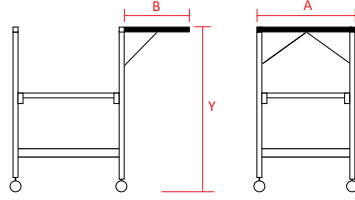

reflecta®

Basic Tepegöz Standı

Yüksekliği ayarlanabilir, bir adet ana rafa ve bir adet yan rafa sahip Tepegöz standı. İki adeti kilitlenebilir dört adet tekerlek ile donatılmıştır.

Seçenekler:

Ek yan raf

Kod 60572

Ek alt raf

Kod. 60571

Teknik:

Raflar	A	B
UxG cm	51 x 46	30 x 46
Yükseklik (Y)	23 / 47 / 75	75
Taşıma Kapasitesi:	25 kg	5 kg

Ölçüler : UxGxY 83 x 46 x 75 cm.

Toplam Ağırlık 12 kg

Kod 6057

Comfort AV-Tepegöz Standı

Mikro olarak ayarlanabilir ana raf ve iki adet mikro ayarlanabilir yan rafa sahip Tepegöz standı. İki adeti kilitlenebilir dört adet tekerlek ile donatılmıştır.

Teknik:

Raflar	A	B	C
UxG cm	42x 38	30 x 38	30 x 38
Yükseklik (Y)	50 – 75	60 – 120	60 – 120
Taşıma Kapasitesi:	20 kg	5 kg	5 kg

Ölçüler : UxGxY 102 x 48 x 62

Toplam Ağırlık: 16 kg

Kod 6058

Exclusive - Projeksiyon Standı

Krank kolu ile 89 - 115 cm yükseklik ayarı. Dışarıya doğru çekilebilen dizüstü bilgisayar ve AV oynatıcı için raf, dahili 5 m. kablo ve üçlü priz. Üst rafı 10 derece eğilebilir. İki adeti kilitlenebilir dört adet tekerlek ile donatılmıştır.