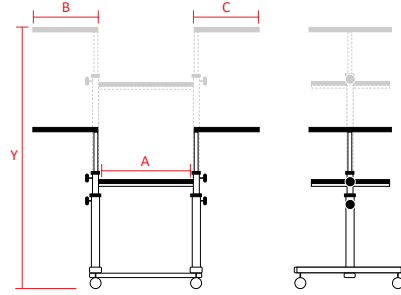

Ek alt raf

Kod. 60571

Teknik:

Raflar	A	B
UxG cm	51 x 46	30 x 46
Yükseklik (Y)	23 / 47 / 75	75
Taşıma Kapasitesi:	25 kg	5 kg

Ölçüler : UxGxY 83 x 46 x 75 cm.

Toplam Ağırlık 12 kg

Kod 6057

Comfort AV-Tepegöz Standı

Mikro olarak ayarlanabilir ana raf ve iki adet mikro ayarlanabilir yan rafa sahip Tepegöz standı. İki adeti kilitlenebilir dört adet tekerlek ile donatılmıştır.

Teknik:

Raflar	A	B	C
UxG cm	42x 38	30 x 38	30 x 38
Yükseklik (Y)	50 – 75	60 – 120	60 – 120
Taşıma Kapasitesi:	20 kg	5 kg	5 kg

Ölçüler : UxGxY 102 x 48 x 62

Toplam Ağırlık: 16 kg

Kod 6058

Exclusive - Projeksiyon Standı

Krank kolu ile 89 - 115 cm yükseklik ayarı. Dışarıya doğru çekilebilen dizüstü bilgisayar ve AV oynatıcı için raf, dahili 5 m. kablo ve üçlü priz. Üst rafı 10 derece eğilebilir. İki adeti kilitlenebilir dört adet tekerlek ile donatılmıştır.

Teknik

Raflar	A	B	C
UxG cm	69 x 45	28 x 45	47 x 45
Yükseklik (Y)	89 – 116	6*	24*
Taşıma Kapasitesi:	16 kg	8 kg	12 kg

Ölçüler : UxGxY 69 x 45 x 89

Toplam Ağırlık: 35 kg

Ref. No. 6056

*Raf B + C yüksekliği, her biri üst rafa kadar ölçülmüştür.